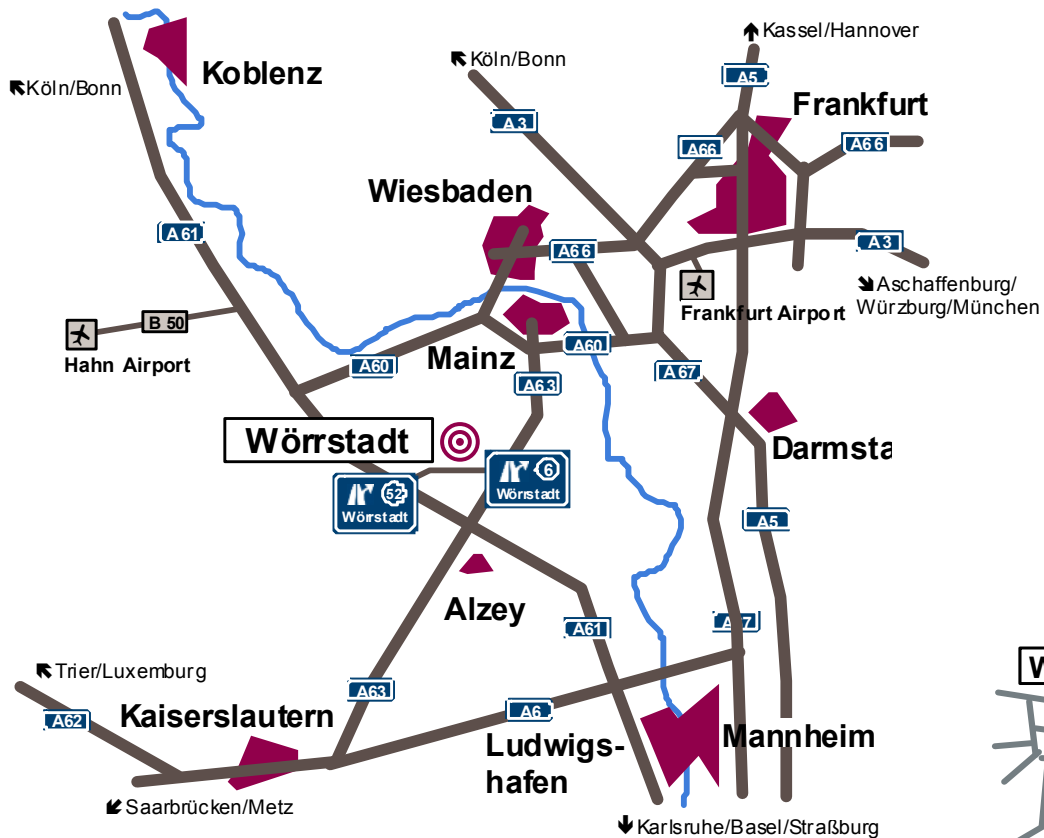

## Ihr Weg zum Firmensitz nach Wörrstadt

**Aus Mainz/Frankfurt kommend**, fahren Sie am Dreieck Mainz-Süd in Richtung Kaiserslautern auf die A63. An der Autobahnanschlussstelle 6 „Wörrstadt/Oppenheim /Nierstein“ geht es rechts auf die B420 Richtung Wörrstadt.

**Aus Worms oder Koblenz kommend**, fahren Sie am Kreuz Alzey in Richtung Mainz/Frankfurt auf die A63. Dort fahren Sie an der Autobahnanschlussstelle 6 „Wörrstadt/Oppenheim/Nierstein“ links auf die B420.

**Nach Verlassen der Autobahn** fahren Sie an der nächsten Abfahrt links in den Gewerbepark. Parkmöglichkeiten finden Sie direkt vor dem Firmengebäude.

Sollte Ihr **Navigationssystem** die „Energie-Allee“ nicht kennen, geben Sie bitte die „Schornsheimer Chaussee“ ein.