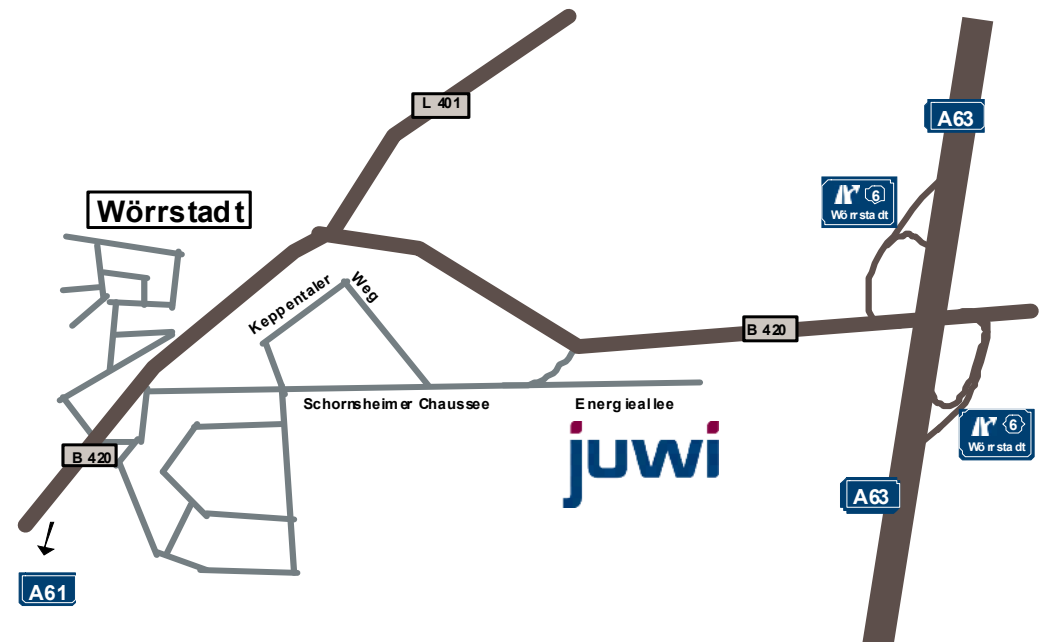

## Ihr Weg zum Firmensitz nach Wörrstadt

**Aus Mainz/Frankfurt kommend**, fahren Sie am Dreieck Mainz-Süd in Richtung Kaiserslautern auf die A63. An der Autobahnanschlussstelle 6 „Wörrstadt/Oppenheim /Nierstein“ geht es rechts auf die B420 Richtung Wörrstadt.

**Aus Worms oder Koblenz kommend**, fahren Sie am Kreuz Alzey in Richtung Mainz/Frankfurt auf die A63. Dort fahren Sie an der Autobahnanschlussstelle 6 „Wörrstadt/Oppenheim/Nierstein“ links auf die B420.

**Nach Verlassen der Autobahn** fahren Sie an der nächsten Abfahrt links in den Gewerbepark. Parkmöglichkeiten finden Sie direkt vor dem Firmengebäude.

Sollte Ihr **Navigationssystem** die „Energie-Allee“ nicht kennen, geben Sie bitte die „Schornsheimer Chaussee“ ein.