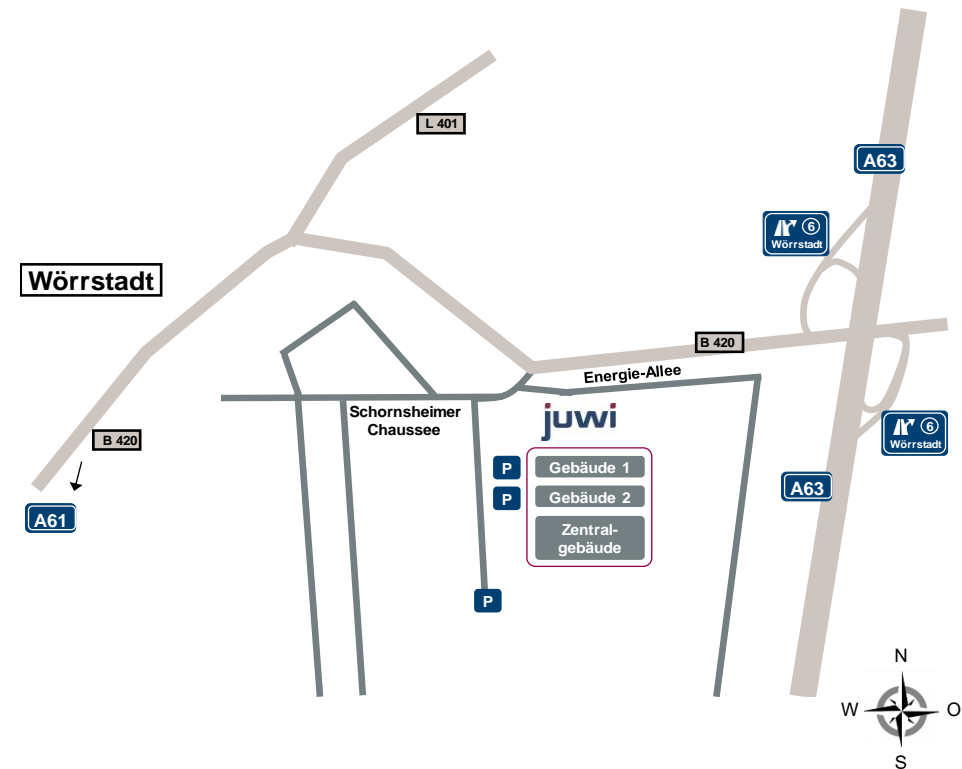

## Ihr Weg zum Firmensitz in Wörrstadt

**Aus Mainz / Frankfurt kommend**, fahren Sie am Autobahnkreuz Mainz-Süd in Richtung Kaiserslautern auf die A63. An der Autobahnanschlussstelle 6 „Wörrstadt / Oppenheim / Nierstein“ geht es rechts auf die B420 Richtung Wörrstadt.

**Aus Worms oder Koblenz kommend**, fahren Sie am Kreuz Alzey in Richtung Mainz / Frankfurt auf die A63. Dort fahren Sie an der Autobahnanschlussstelle 6 „Wörrstadt / Oppenheim / Nierstein“ links auf die B420.

**Nach Verlassen der Autobahn** fahren Sie an der nächsten Abfahrt links in den Gewerbepark. Der Empfang befindet sich im Zentralgebäude. Parkmöglichkeiten finden Sie westlich von Gebäude 1 und 2.

Sollte Ihr **Navigationssystem** die „Energie-Allee“ nicht kennen, geben Sie bitte die „Schornsheimer Chaussee“ ein.

## Weg zum juwitality-Restaurant / juwitality-Bistro

Bitte nutzen Sie die „grün“ gekennzeichneten Parkplätze und gehen Sie durch den Haupteingang des Zentralgebäudes. Dazu folgen Sie bitte der gestrichelten Linie. Wir freuen uns auf Sie! Hinweis zum Mittagstisch: Unter der Woche ist zur Mittagszeit die Schranke zu den Gästeparkplätzen geöffnet.