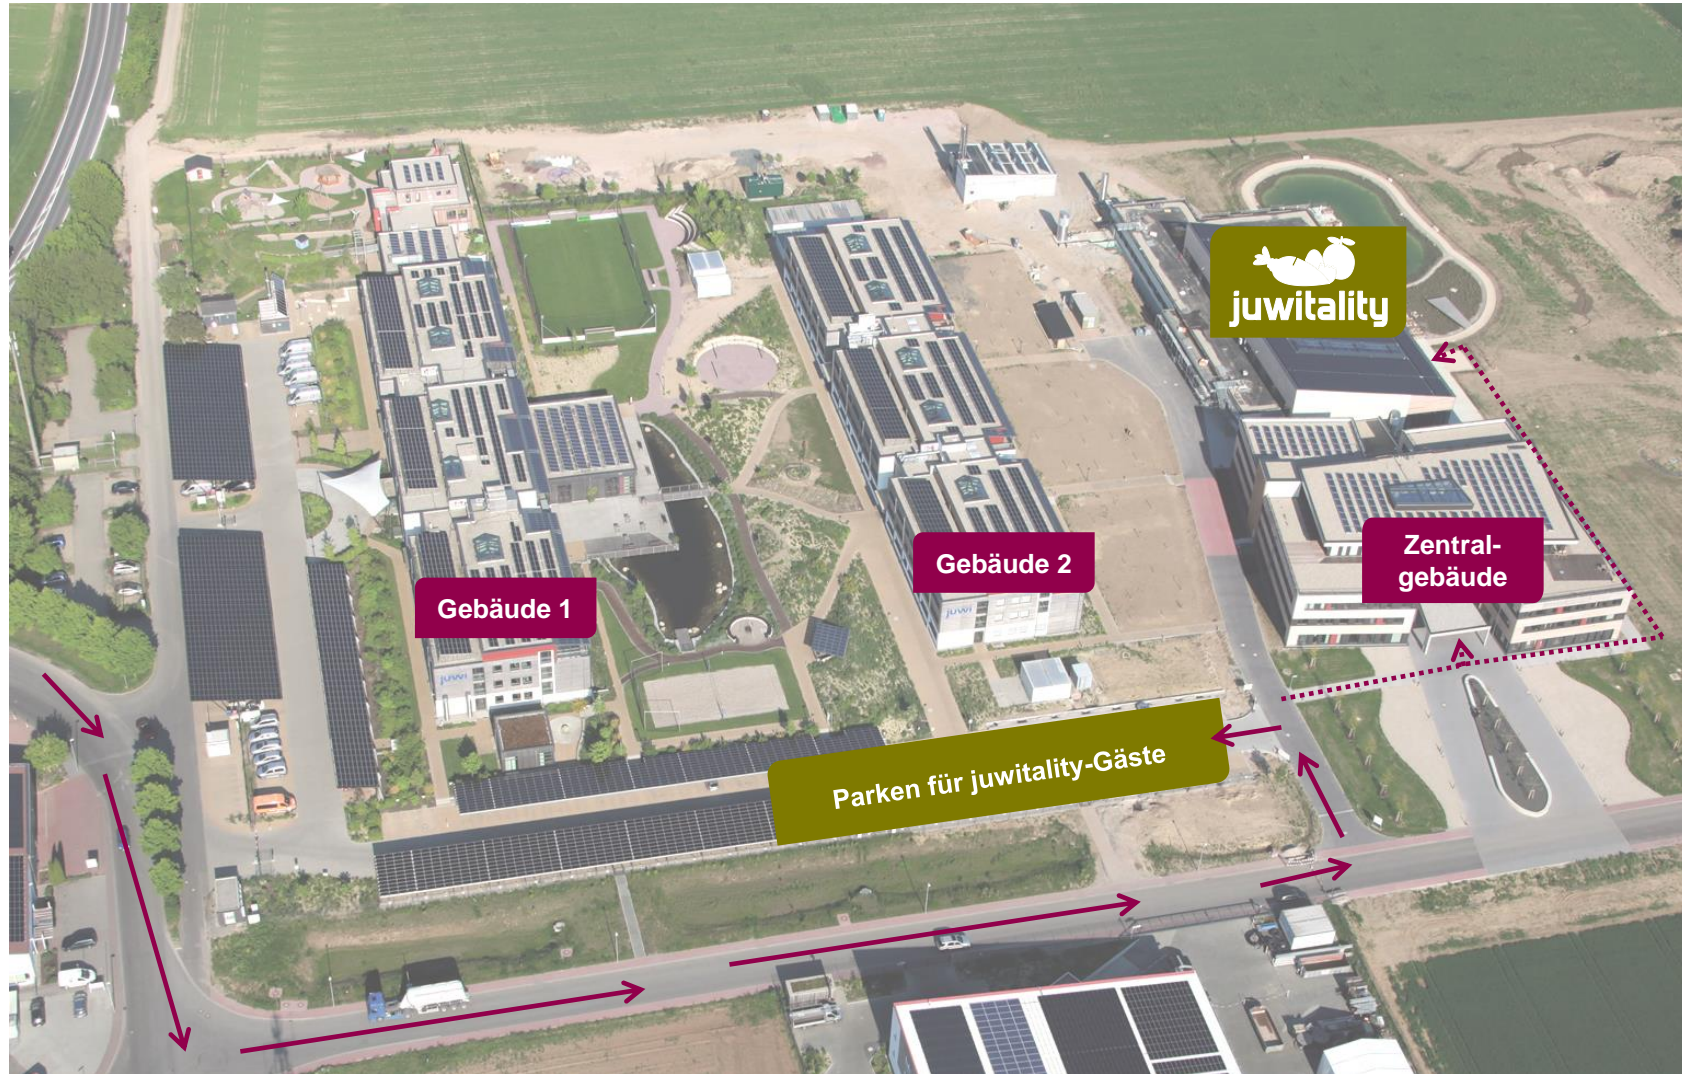

Weg zu Ihrer Veranstaltung bei juwitality

Bitte nutzen Sie die „grün“ gekennzeichneten Parkplätze und gehen Sie durch den Haupteingang des Zentralgebäudes oder den Seiteneingang der Mensa. Dazu folgen Sie bitte der gestrichelten Linie. Wir freuen uns auf Sie!