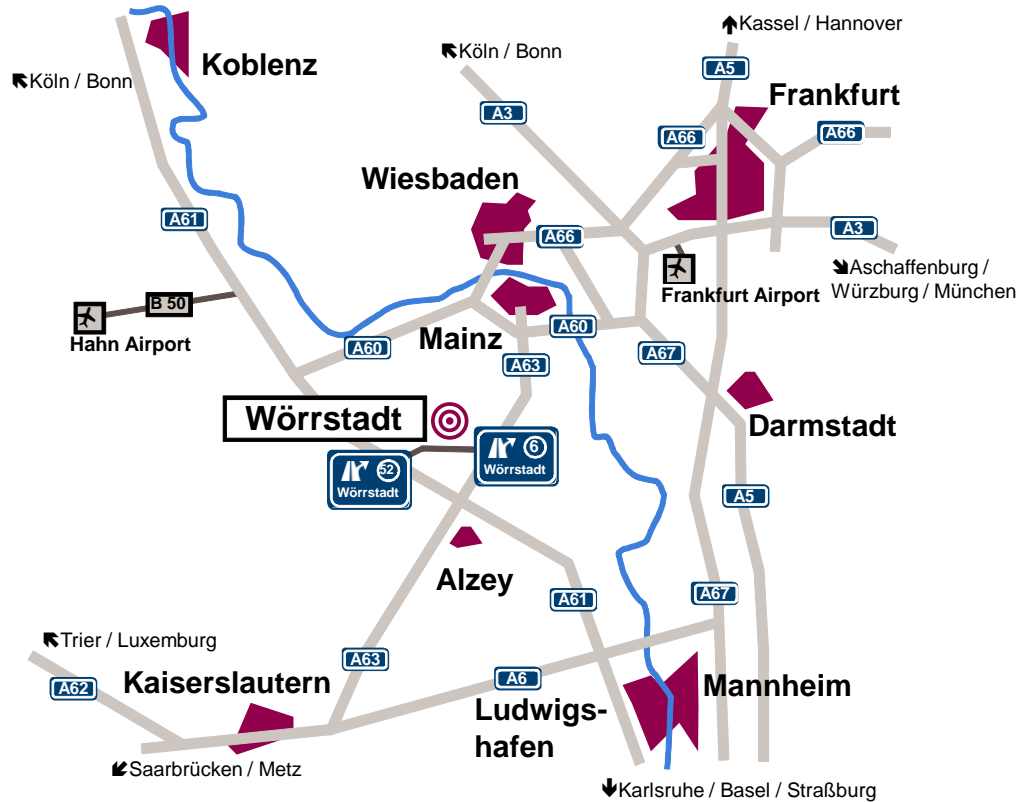

Ihr Weg zum Firmensitz in Wörrstadt

Aus Mainz / Frankfurt kommend, fahren Sie am Autobahnkreuz Mainz-Süd in Richtung Kaiserslautern auf die A63. An der Autobahnanschlussstelle 6 „Wörrstadt / Oppenheim / Nierstein“ geht es rechts auf die B420 Richtung Wörrstadt.

Aus Worms oder Koblenz kommend, fahren Sie am Kreuz Alzey in Richtung Mainz / Frankfurt auf die A63. Dort fahren Sie an der Autobahnanschlussstelle 6 „Wörrstadt / Oppenheim / Nierstein“ links auf die B420.

Nach Verlassen der Autobahn fahren Sie an der nächsten Abfahrt links in den Gewerbepark. Der Empfang befindet sich im Zentralgebäude. Parkmöglichkeiten finden Sie westlich von Gebäude 1 und 2.

Sollte Ihr **Navigationssystem** die „Energie-Allee“ nicht kennen, geben Sie bitte die „Schornsheimer Chaussee“ ein.