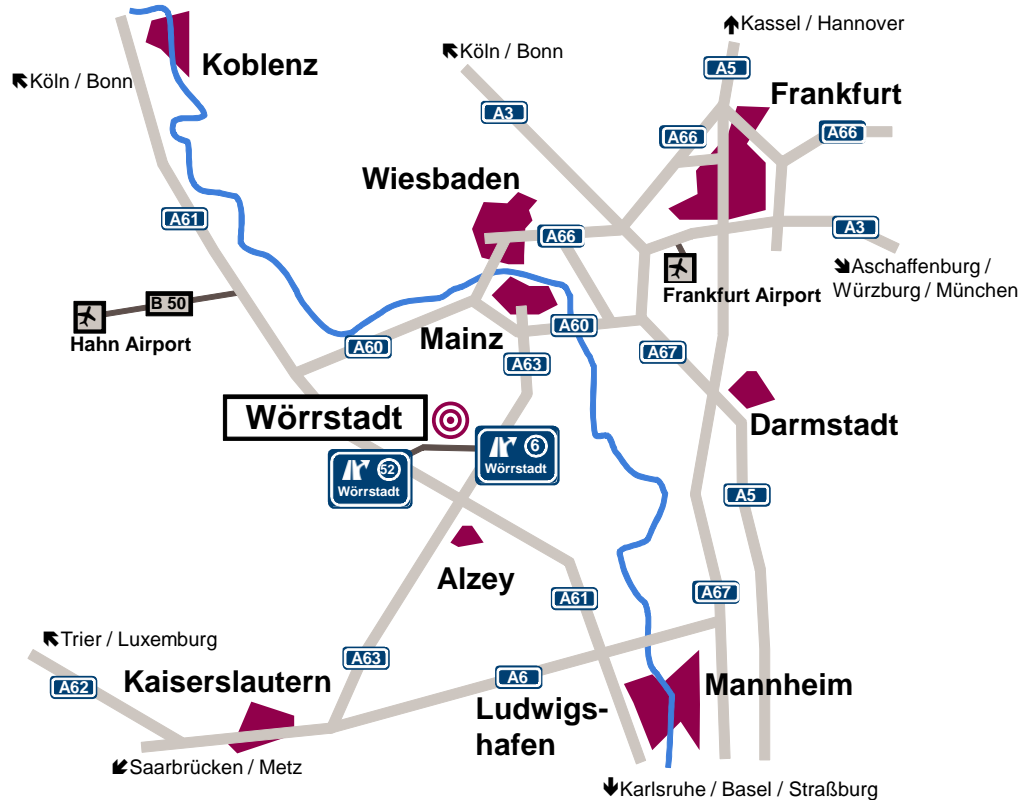

## Ihr Weg zum Firmensitz in Wörrstadt

**Aus Mainz / Frankfurt kommend**, fahren Sie am Autobahnkreuz Mainz-Süd in Richtung Kaiserslautern auf die A63. An der Autobahnanschlussstelle 6 „Wörrstadt / Oppenheim / Nierstein“ geht es rechts auf die B420 Richtung Wörrstadt.

**Aus Worms oder Koblenz kommend**, fahren Sie am Kreuz Alzey in Richtung Mainz / Frankfurt auf die A63. Dort fahren Sie an der Autobahnanschlussstelle 6 „Wörrstadt / Oppenheim / Nierstein“ links auf die B420.

**Nach Verlassen der Autobahn** fahren Sie an der nächsten Abfahrt links in den Gewerbepark. Der Empfang befindet sich im Zentralgebäude. Parkmöglichkeiten finden Sie westlich von Gebäude 1 und 2.

Sollte Ihr **Navigationssystem** die „Energie-Allee“ nicht kennen, geben Sie bitte die „Schornsheimer Chaussee“ ein.

## Weg zum juwitality-Restaurant / juwitality-Bistro

Bitte nutzen Sie die „grün“ gekennzeichneten Parkplätze und gehen Sie durch den Haupteingang des Zentralgebäudes. Dazu folgen Sie bitte der gestrichelten Linie. Wir freuen uns auf Sie! Hinweis zum Mittagstisch: Unter der Woche ist zur Mittagszeit die Schranke zu den Gästeparkplätzen geöffnet.