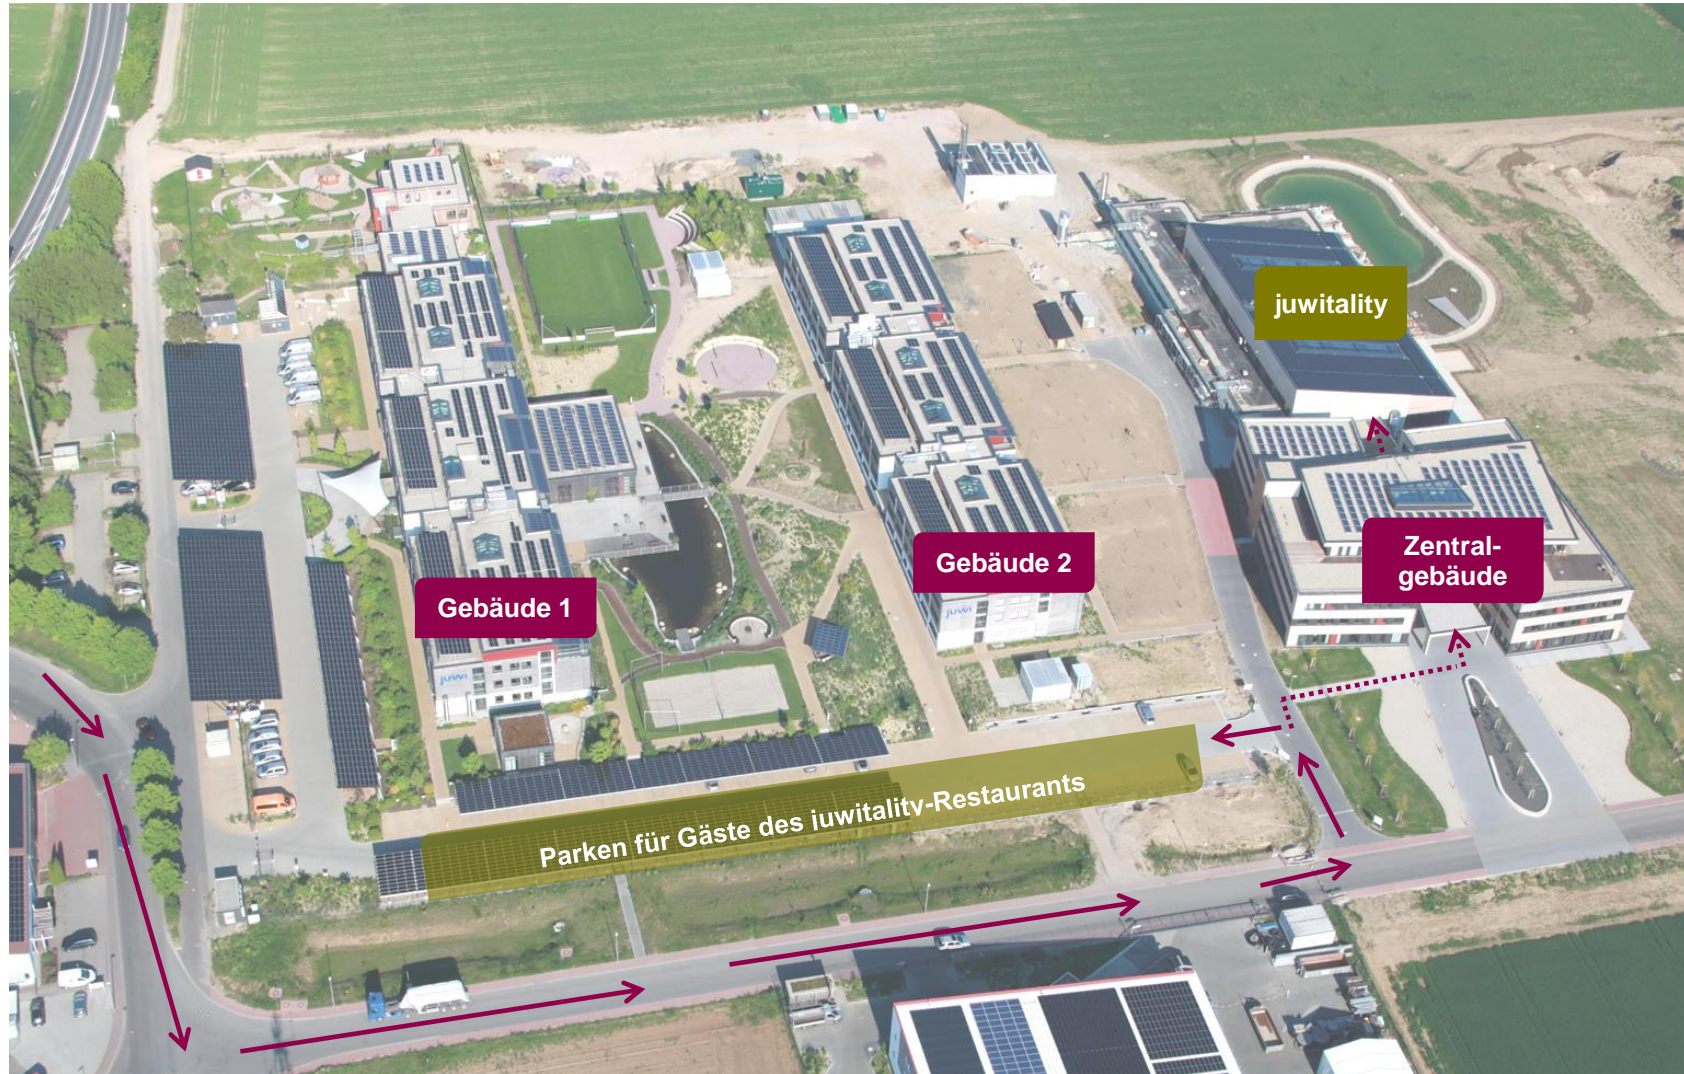

**Nach Verlassen der Autobahn** fahren Sie an der nächsten Abfahrt links in den Gewerbepark. Der Empfang befindet sich im Zentralgebäude. Parkmöglichkeiten finden Sie westlich von Gebäude 1 und 2.

Sollte Ihr **Navigationssystem** die „Energie-Allee“ nicht kennen, geben Sie bitte die „Schornsheimer Chaussee“ ein.

## Weg zum juwitality-Restaurant / juwitality-Bistro

Bitte nutzen Sie die „grün“ gekennzeichneten Parkplätze und gehen Sie durch den Haupteingang des Zentralgebäudes. Dazu folgen Sie bitte der gestrichelten Linie. Wir freuen uns auf Sie! Hinweis zum Mittagstisch: Unter der Woche ist zur Mittagszeit die Schranke zu den Gästeparkplätzen geöffnet.