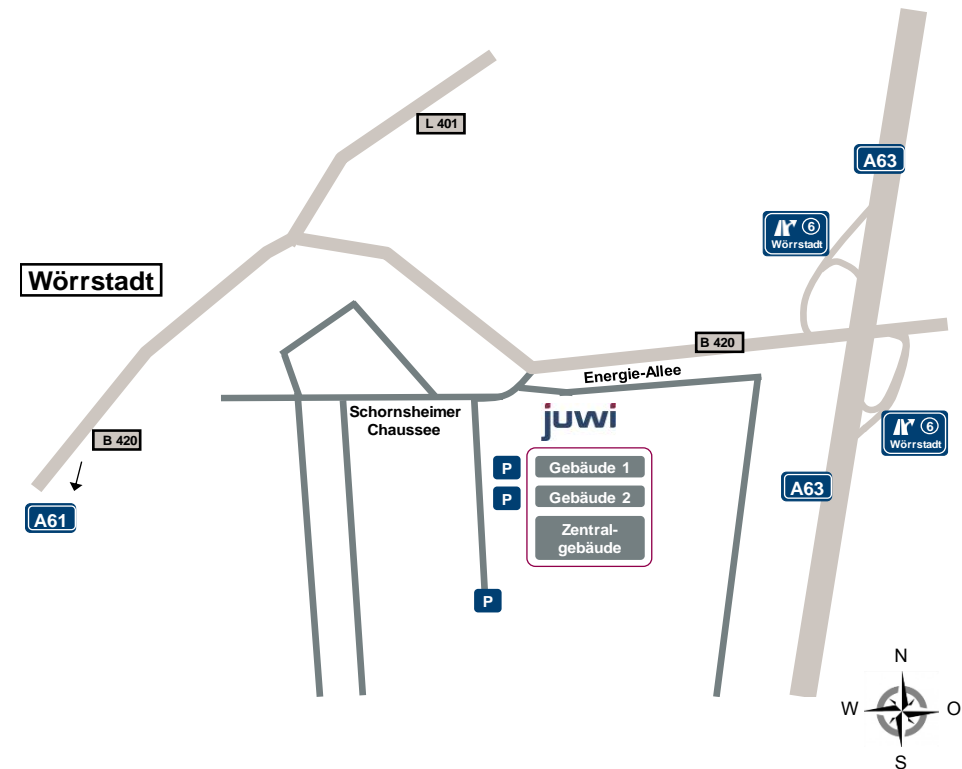

Ihr Weg zum Firmensitz in Wörrstadt

Aus Mainz / Frankfurt kommend, fahren Sie am Autobahnkreuz Mainz-Süd in Richtung Kaiserslautern auf die A63. An der Autobahnanschlussstelle 6 „Wörrstadt / Oppenheim / Nierstein“ geht es rechts auf die B420 Richtung Wörrstadt.

Aus Worms oder Koblenz kommend, fahren Sie am Kreuz Alzey in Richtung Mainz / Frankfurt auf die A63. Dort fahren Sie an der Autobahnanschlussstelle 6 „Wörrstadt / Oppenheim / Nierstein“ links auf die B420.

Nach Verlassen der Autobahn fahren Sie an der nächsten Abfahrt links in den Gewerbepark. Der Empfang befindet sich im Zentralgebäude. Parkmöglichkeiten finden Sie westlich von Gebäude 1 und 2.

Sollte Ihr **Navigationssystem** die „Energie-Allee“ nicht kennen, geben Sie bitte die „Schornsheimer Chaussee“ ein.