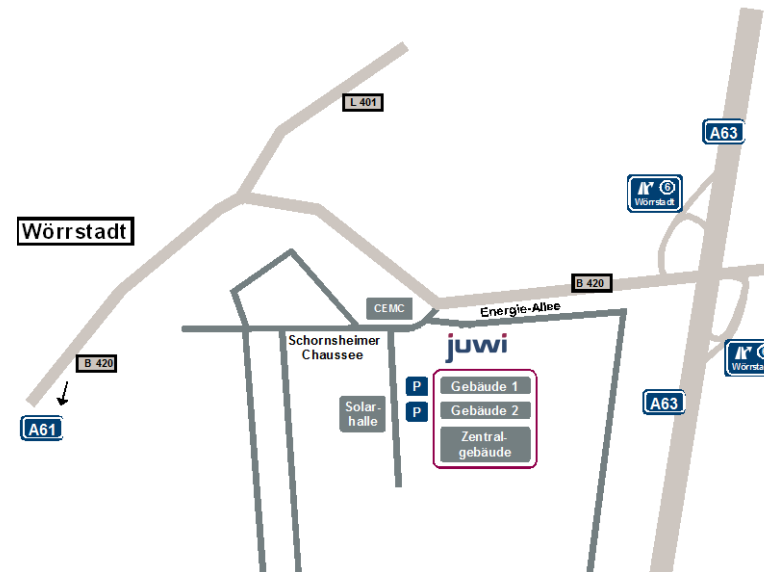

Ihr Weg zum Firmensitz in Wörrstadt

Aus Mainz / Frankfurt kommend, fahren Sie am Dreieck Mainz-Süd in Richtung Kaiserslautern auf die A63. An der Autobahnanschlussstelle 6 „Wörrstadt / Oppenheim / Nierstein“ geht es rechts auf die B420 Richtung Wörrstadt.

Aus Worms oder Koblenz kommend, fahren Sie am Kreuz Alzey in Richtung Mainz / Frankfurt auf die A63. Dort fahren Sie an der Autobahnanschlussstelle 6 „Wörrstadt / Oppenheim / Nierstein“ links auf die B420.

Nach Verlassen der Autobahn fahren Sie an der nächsten Abfahrt links in den Gewerbepark. Der Empfang befindet sich im Zentralgebäude. Parkmöglichkeiten finden Sie westlich von Gebäude 1 und 2.

Sollte Ihr **Navigationsystem** die „Energie-Allee“ nicht kennen, geben Sie bitte die „Schornsheimer Chaussee“ ein.