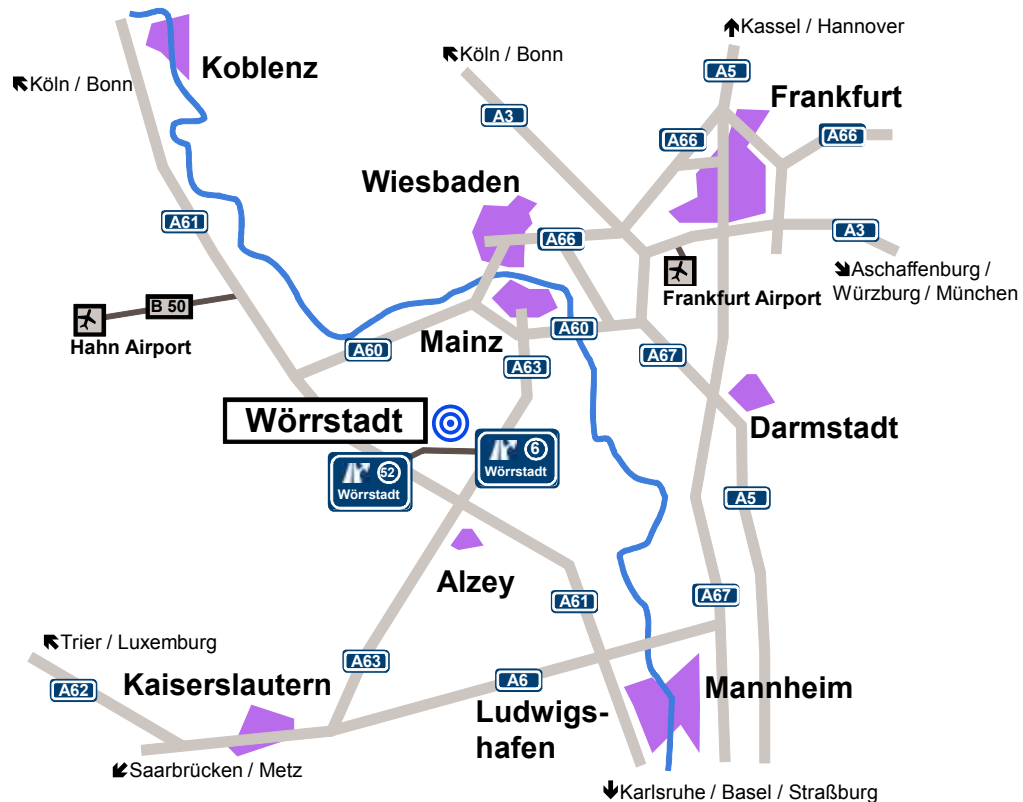

Ihr Weg zum Firmensitz in Wörrstadt

Aus Mainz / Frankfurt kommend, fahren Sie am Autobahnkreuz Mainz-Süd in Richtung Kaiserslautern auf die A63. An der Autobahnanschlussstelle 6 „Wörrstadt / Oppenheim / Nierstein“ geht es rechts auf die B420 Richtung Wörrstadt.

Aus Worms oder Koblenz kommend, fahren Sie am Kreuz Alzey in Richtung Mainz / Frankfurt auf die A63. Dort fahren Sie an der Autobahnanschlussstelle 6 „Wörrstadt / Oppenheim / Nierstein“ links auf die B420.

Nach Verlassen der Autobahn fahren Sie an der nächsten Abfahrt links in den Gewerbepark. Der Empfang befindet sich im Zentralgebäude. Parkmöglichkeiten finden Sie westlich von Gebäude 1 und 2.

Sollte Ihr **Navigationssystem** die „Energie-Allee“ nicht kennen, geben Sie bitte die „Schornsheimer Chaussee“ ein.