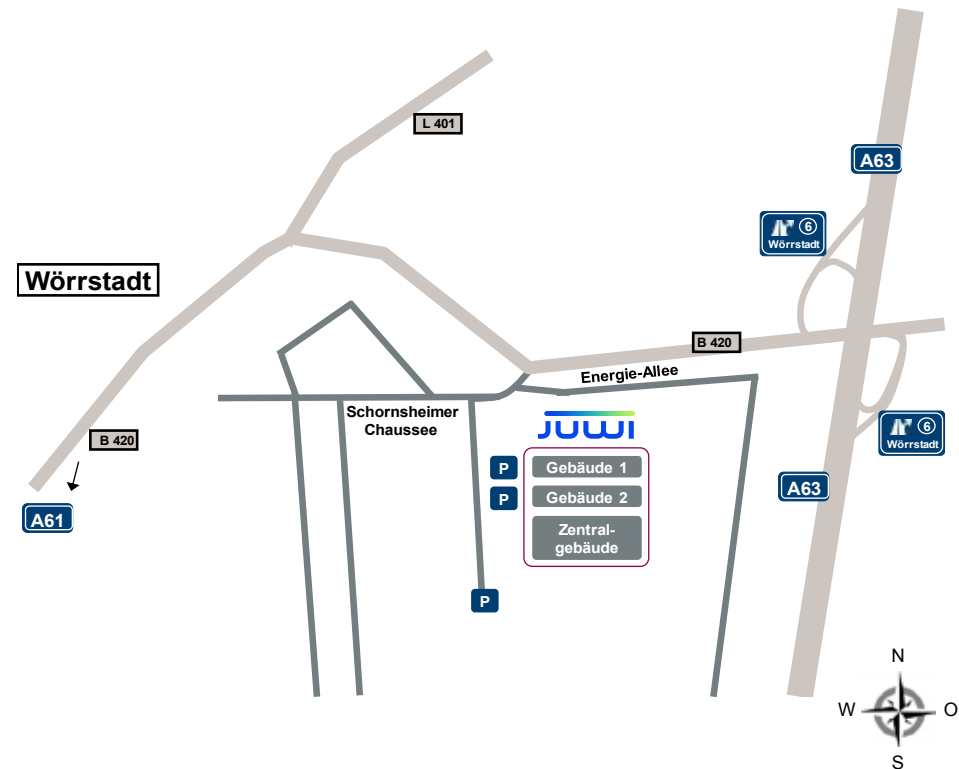

Ihr Weg zum Firmensitz in Wörrstadt

Aus Mainz / Frankfurt kommend, fahren Sie am Autobahnkreuz Mainz-Süd in Richtung Kaiserslautern auf die A63. An der Autobahnanschlussstelle 6 „Wörrstadt / Oppenheim / Nierstein“ geht es rechts auf die B420 Richtung Wörrstadt.

Aus Worms oder Koblenz kommend, fahren Sie am Kreuz Alzey in Richtung Mainz / Frankfurt auf die A63. Dort fahren Sie an der Autobahnanschlussstelle 6 „Wörrstadt / Oppenheim / Nierstein“ links auf die B420.

Nach Verlassen der Autobahn fahren Sie an der nächsten Abfahrt links in den Gewerbepark. Der Empfang befindet sich im Zentralgebäude. Parkmöglichkeiten finden Sie westlich von Gebäude 1 und 2.

Sollte Ihr **Navigationssystem** die „Energie-Allee“ nicht kennen, geben Sie bitte die „Schornsheimer Chaussee“ ein.